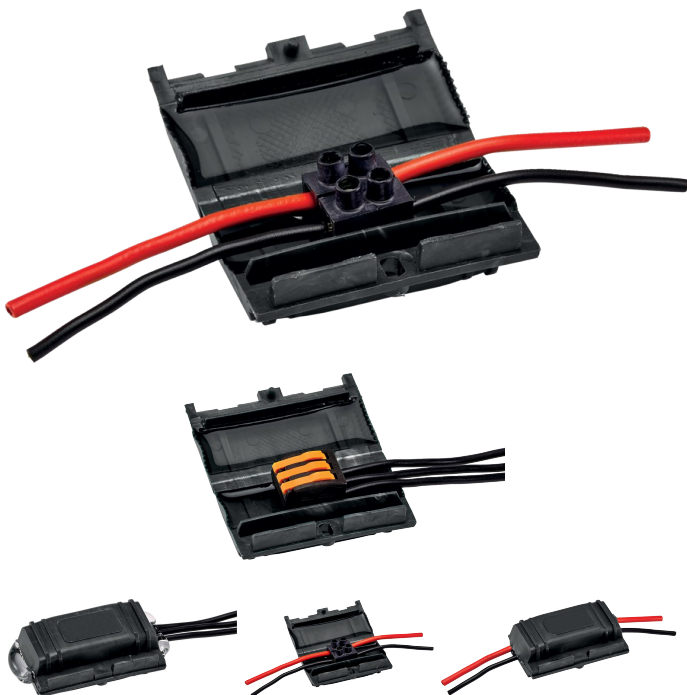

Mini-SQUALE met gel voor het afdichten van verbindingen S4 (x 8)

Eigenschappen

Vermogen 1 geleider (mm²): **1-4**
 Vermogen 2 geleiders (mm²): **1-4**
 Afmetingen (mm): **61 x 18**
 Verpakking in doos: **8**

Normen

- ✓ EN 50393 ; EN 60529
- ✓ IP X8

Voordelen

- Afdichting IPX8 van uw installaties.
- Snelle reparatie van uw beschadigde kabels.
- Niet giftig.

Conformiteitsmerken

ALGEMENE INFORMATIE

Omschrijving

Voorgevulde waterdichte behuizing voor kabelverbindingen tot 4 mm². Connector niet inbegrepen.

Technische details

Voorgevuld met isolerende neutrale gel.
 Installatietemperatuur (°C): -40 tot +50.
 Bedrijfstemperatuur (°C): 90.
 Maximum diameter van de kabel (mm): 10.

Toepassingen

Voor een snelle en veilige afdichting van uw aansluitingen. Ideaal voor buiten, vochtige omgevingen en onder water.

Gebruiksmethode

1. Voer uw aansluiting uit met behulp van een kroonsteentje of een aansluitklem.
2. Steek uw aansluiting in de MINI SQUALE.
3. Sluit de MINI SQUALE, controleer of er een beetje gel uit de MINI SQUALE komt door de kabel te omhullen.