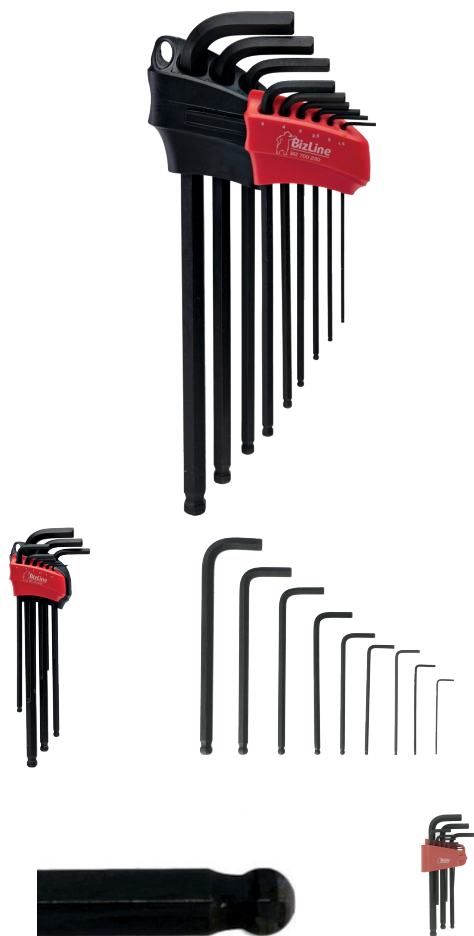

Set van 9 inbussleutels met kogelkop BIZ 700230

Voordelen

- Eenvoudig schroeven, zelfs op moeilijk bereikbare plaatsen dankzij de lengte en bolvormige kop.

ALGEMENE INFORMATIE

Omschrijving

Afmetingen: 1.5/2/2.5/3/4/5/6/8/10 mm.
Geleverd met een opvouwbaar opbergetui.

Technische details

Vanadium chroom staal.
Gebruineerde roestwerende afwerking.
Gewicht met etui: 430 g.

LOGISTIEKE INFORMATIE

Verpakking

Blisterverpakking met kartonnen achterkant

Hoogte (cm) : 30
Lengte (cm) : 9,5
Diepte (cm) : 3,9
Netto gewicht : 0,426
Bruto gewicht (kg) : 0,446

x 48