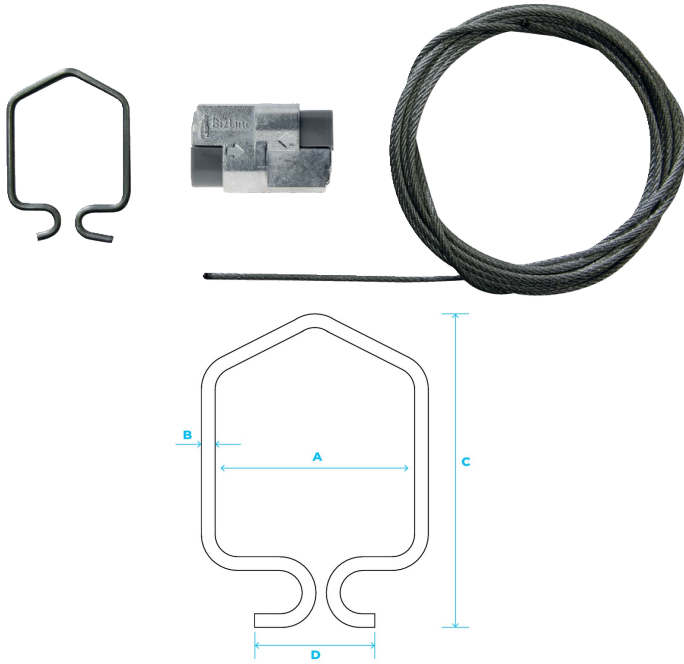

### Caratteristiche

**A (mm): 24**  
**B (mm): 2**  
**C (mm): 38**  
**D (mm): 6-8**  
**Ø cavo (mm): 1.5**  
**Lunghezza del cavo (m): 2**  
**Numero di serrature : 5**  
**Carico accettato (kg): 35**  
**Utilizzo : Interno**

### Vantaggi

- Le clip a molla si adattano a tutti i fori da Ø 6 a 8 mm.
- Molto facili da agganciare a qualsiasi tipo di staffa.
- Pratiche in spazi limitati.

### Descrittivo

Include:

- 5 chiavistelli di sospensione.
- 5 cavi Ø 1.5 mm x 2 m con le due estremità saldate.
- 5 clip a molla.

Manopola del chiavistello: PP rinforzato con il 33% di fibra di vetro.

Cavo: acciaio galvanizzato.

Clip a molla : acciaio galvanizzato (EN12385).