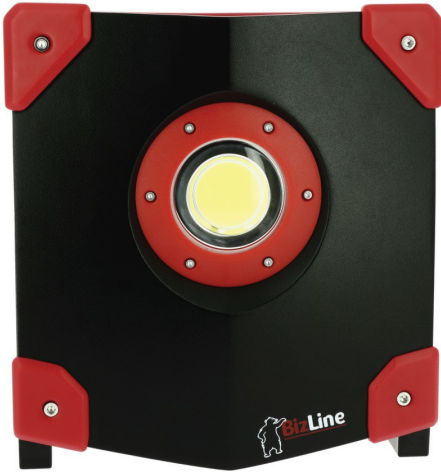

Työvalaisin, LED 40W, 5000 lm. Yhteensopiva sähkötyökalujen 18V akkujen kanssa.

Edut

- Valon voimakkuuden säätö.
- Vahvistettu kahva ja kulmat.

Standardit

☑ IP 65, IK 08

Vaativuuden mukaisuusmerkinnät

YLEISIÄ TIETOJA

Kuvaus

Monikäyttöakkuinen LED-työmaavalaisin on paras kumppani työmaille. Tämä valaisin toimitetaan ilman akkua ja sitä voidaan käyttää 18 V:n sähkölaitteiden paristojen kanssa. Yhteensopiva merkkien Bosch, Milwaukee, Dewalt, Makita ja Metabo paristojen kanssa.

Kaikki mainitut merkit ovat omistajiensa omaisuutta.

Tekniset tiedot

Valovirta: 5000 lm.

Teho: 40 W.

Yhteensopiva 18 V:n paristojen kanssa.

4 valaistustilaa: 100 %/75 %/50 %/25 %.

Käyttö

Valaisimessa on 4 paristosovittinta: Milwaukee/Dewalt, Bosch, Makita, Metabo.