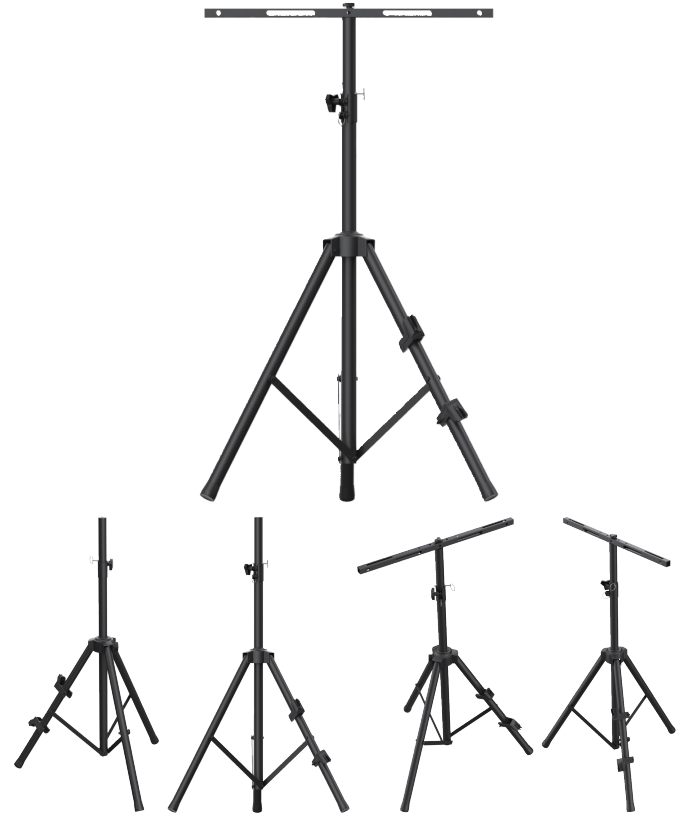

Kolmijalka, teleskooppinen, työvalaisimelle, tuotteelle BIZ 625051, lisäosa BIZ 625054

Edut

- Mahdollisuus kiinnittää kaksi valaisinta tangolla.
- Mahdollisuus kiertää kaapeli jalan ympäri käsittelyn helpottamiseksi.

YLEISIÄ TIETOJA

- **Kuvaus**
3-jalkaiset työmaavalaisimet.
- **Tekniset tiedot**
Jalan minimikorkeus (cm) : 110.
Jalan maksimikorkeus (cm) : 180.
Säädettävä korkeus, jossa lukitus.
Materiaali: alumiini.
Tuettu maksimikuorma (kg) : 40.
Vaakasuoraan kiinnitettävän tangon pituus (cm) : 72.
3 M8-kiinnitysruuvia mukana.
Paino (kg) : 3.
- **Ohjeet**
1. Yhteensopiva kaikkien BizLine-työmaavalaisimien kanssa.