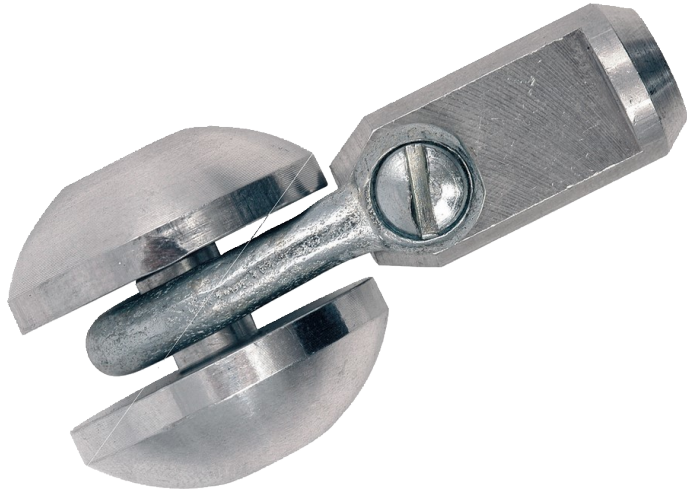

## Vetojousen 10 mm, liukupyörä, m12

## ■ Kuvaus

Sopii täydellisesti seuraaviin tuotteisiin: 64 862 36, 64 862 38, 64 862 39, 64 386 26, 64 386 27.