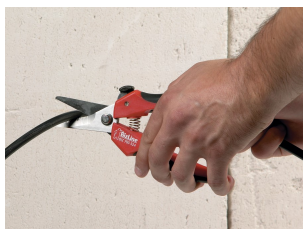

Sähkämiehen sakset, putkien, kourujen ja listojen leikkaus

Välttämätön työkalu!