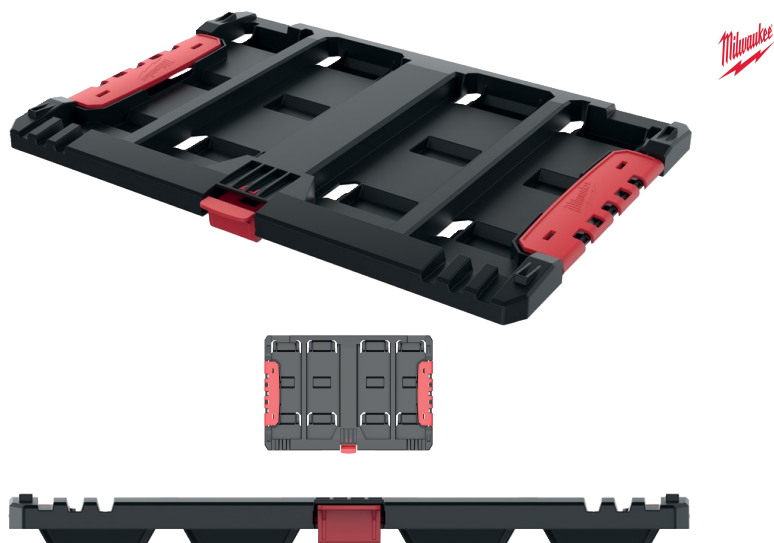

adaptateur Packout Hdbox

 INFORMATIONS GÉNÉRALES Descriptif

Adaptateur Trolley PACKOUT™ BIZ 790 632.
Permet de clipser des coffrets HDBOX sur le trolley.

 INFORMATION(S) LOGISTIQUE(S) Produit packagé**Carton**

Hauteur (cm) : 4

Longueur (cm) : 34

Profondeur (cm) : 49

 Poids net (kg) : 0,75 Poids brut (kg) : 1

3 781395 133188