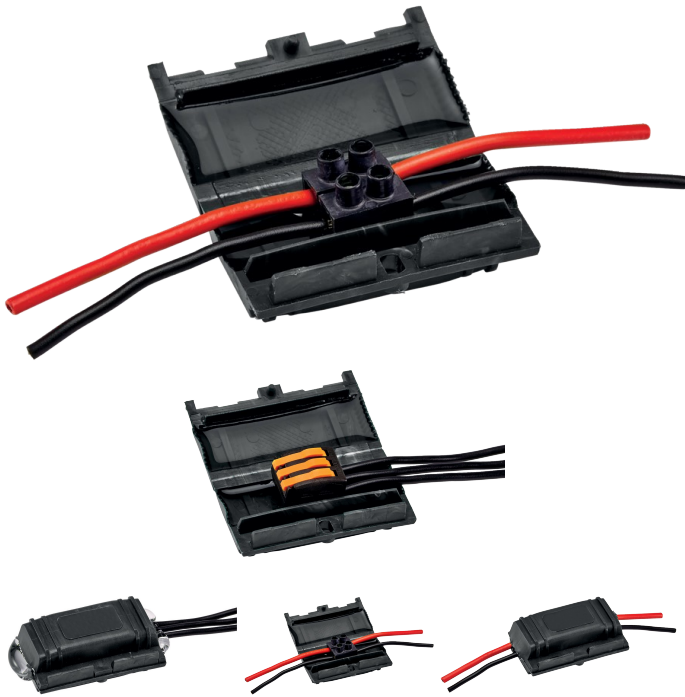

**MINI SQUALE mini S4 tot 2 x 4 mm<sup>2</sup> (x 8)****Kenmerken**

Capaciteit 1 geleider (mm<sup>2</sup>): **1-4**  
 Capaciteit 2 geleiders (mm<sup>2</sup>): **1-4**  
 Afmetingen (mm): **61 x 18**  
 Verpakt per doos : **8**

**Normen**

☑ EN 50393 ; EN 60529  
 ☑ IP X8

**Voordelen**

- Afdichting IPX8 van uw installaties.
- Snelle reparatie van uw beschadigde kabels.
- Niet giftig.

**Conformiteitsmerken****ALGEMENE INFORMATIE****Omschrijving**

Voorgevulde waterdichte behuizing voor kabelverbindingen tot 4 mm<sup>2</sup>. Connector niet inbegrepen

**Technische details**

Voorgevuld met neutrale isolerende gel.  
 Installatietemperatuur (°C) : -40 à +50.  
 Werkingstemperatuur (°C) : 90.  
 Maximale kabeldiameter (mm) : 10.

**Toepassingen**

Voor een snelle en veilige afdichting van uw aansluitingen.  
 Ideaal voor buiten, vochtige omgevingen en onder water.

**Gebruiksmethode**

1. Voer uw aansluiting uit met behulp van een kroonsteentje of een aansluitklem.
2. Steek uw aansluiting in de MINI SQUALE.
3. Sluit de MINI SQUALE, controleer of er een beetje gel uit de MINI SQUALE komt om de kabel te omhullen.