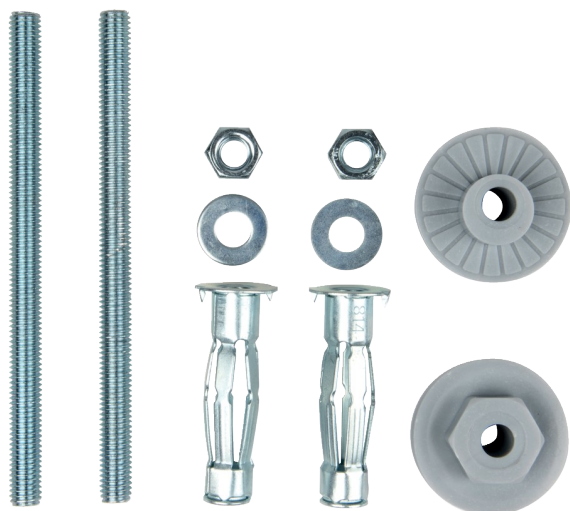

Bevestigingsset voor wastafel op zuil holle wand Ø 8 x 120 mm

Kenmerken

- Ø draadstang : 8
- Lengte draadstang : 120
- Afmetingen van de enkel (mm) : Ø 8 x 50
- Ø ring (mm) : 8
- Ø moer (mm) : 8

Materialen

- ☑ Hol materiaal

Voordelen

- Excentrische sluitring om ruimte tussen boorgaten tot 6 mm te compenseren.

ALGEMENE INFORMATIE

Omschrijving

Set bestaande uit:

- 2 pluggen voor holle wanden.
- 2 moeren Ø 8 mm.
- 2 excentrische sluitringen.
- 2 metalen sluitringen.

Toepassingen

Bevestiging van wastafel op zuil holle wand.

LOGISTIEKE INFORMATIE

Verpakking

Plastic zakje met klem

Hoogte (cm) : 21,5

Lengte (cm) : 9

Diepte (cm) : 3