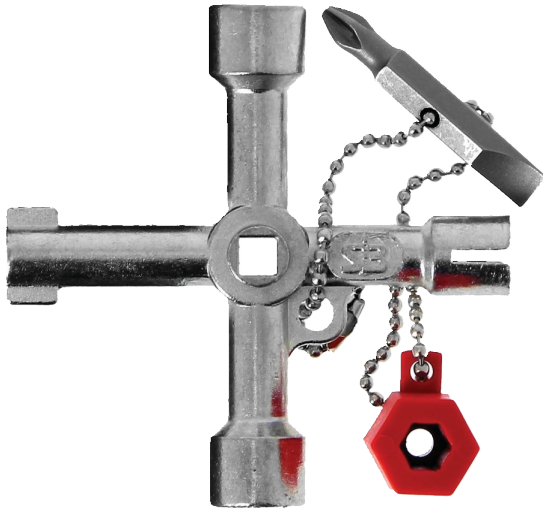

Schaltschrankschlüssel mit DB Schliessung

ALLGEMEINE INFORMATIONEN

Beschreibung

Besteht aus:

- Vierkant 5-8mm.
- Dreikant 9mm.
- Doppelbart 3-5mm.
- DB Schließung.
- 1/4 Bit Adapter und Schlitz/Kreuzschlitz PH2.